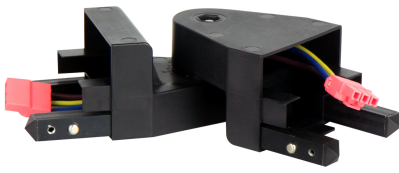

Kod produktu: 479709 EAN: 5907777479709

LED line PRIME FUSION łącznik przegubowy czarny

Opis produktu

Oprawa liniowa FUSION gwarantuje uzyskanie równomiernego, jednorodnego i poprawnie rozproszonego światła, które idealnie nadaje się do oświetlenia różnych typów pomieszczeń.

Ze względu na dostępne warianty mocy oprawa występuje w różnych długościach. Uniwersalny kształt oprawy sprawia, że jest bardzo łatwa w montażu na zawieszach lub natynkowo. Zakres jej zastosowania jest bardzo szeroki, serię opraw FUSION można łatwo dopasować do różnych pomieszczeń w zależności od preferencji użytkownika.

Korpus oprawy jest wykonany z wytrzymałego aluminium, które bardzo dobrze odprowadza ciepło zapewniając tym samym długą żywotność oprawy.

Zastosowanie oprawy:

- **Biura oraz przestrzenie użytku komercyjnego:** centra handlowe, hale wystawowe, hotele, restauracje, miejsca pracy. Montaż na suficie lub podwieszenie na zawieszach zapewni równierne oświetlenie dużej przestrzeni.
- **Magazyny i hale produkcyjne:** zapewnienie odpowiedniego oświetlenia na obszarach roboczych. Dodatkowo można zoptymalizować zużycie energii przy użyciu Daylight Harvesting z zastosowaniem sensorów Merrytek.
- **Sklepy i galerie handlowe:** uzyskanie estetycznego i równomiernego oświetlenia określonych powierzchni. Podkreślanie wystawianych produktów lub ozdobnych elementów architektonicznych.
- **Sale konferencyjne i wykładowe:** zapewnienie oświetlenia dla uczestników spotkań, mówców lub ekspozycji odpowiednich miejsc prezentacji.
- **Przestrzenie mieszkalne:** podstawowe zastosowanie w miejscach takich jak kuchnia, salon, korytarz, klatka schodowa. Może służyć do podświetlania szafek, półek i ozdobnych elementów wnętrza.